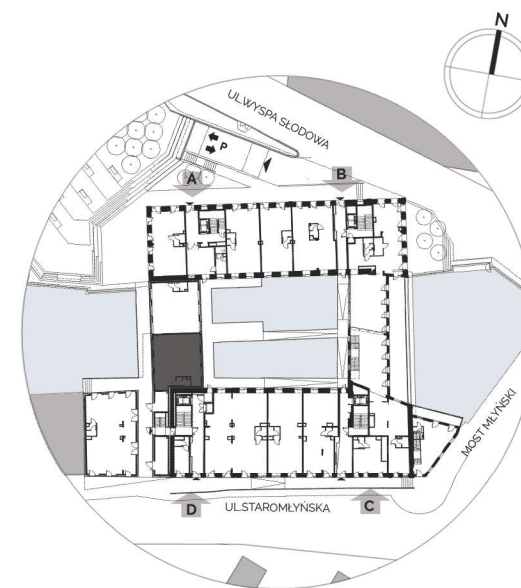

00.L.13

powierzchnia 83,74 m²
piętro 0

- 1. lokal biurowo -
usługowy 80,07 m²
- 2. toaleta 3,67 m²

biuro sprzedaży
+48 536 160 000

sprzedaz@mlynmaria.pl
www.mlynmaria.pl

M Ł Y N M A R I A

Uwaga: Niniejsza karta lokalu nie stanowi oferty w rozumieniu przepisów Kodeksu Cywilnego i ma wyłącznie charakter poglądowy, przedstawione powierzchnie podano na podstawie projektu budowlanego. Możliwe jest wystąpienie niewielkich zmian w projekcie wykonawczym.