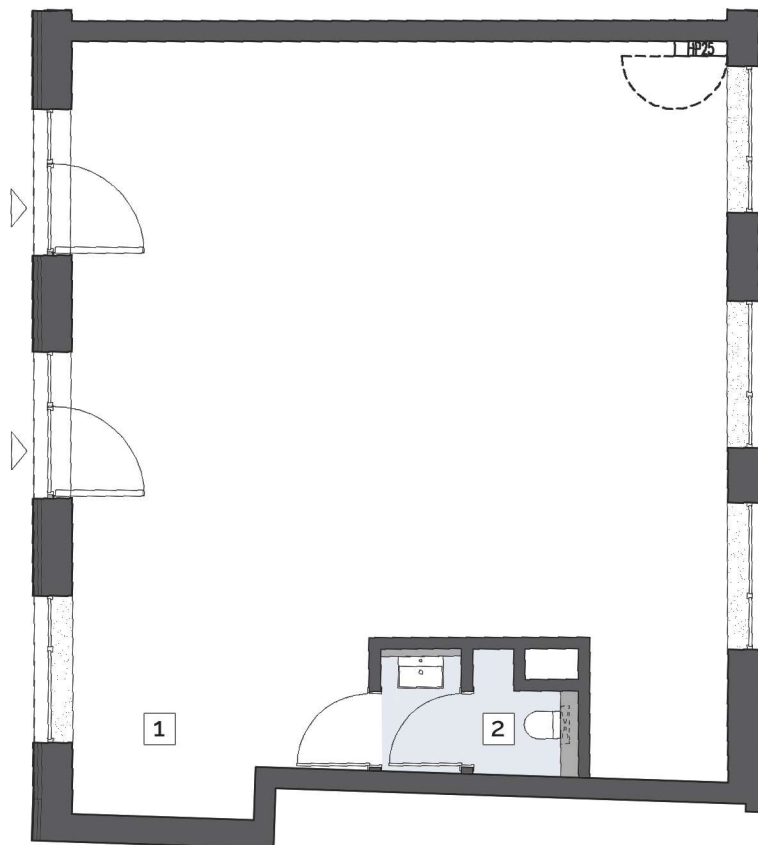

00.L.13

powierzchnia 83,74 m²
piętro 0

- 1. lokal biurowo -
usługowy 80,07 m²
- 2. toaleta 3,67 m²

biuro sprzedaży
+48 536 160 000

sprzedaz@mlynmaria.pl
www.mlynmaria.pl

M Ł Y N M A R I A

Uwaga: Niniejsza karta lokalu nie stanowi oferty w rozumieniu przepisów Kodeksu Cywilnego i ma wyłącznie charakter poglądowy, przedstawione powierzchnie podano na podstawie projektu budowlanego. Możliwe jest wystąpienie niewielkich zmian w projekcie wykonawczym.