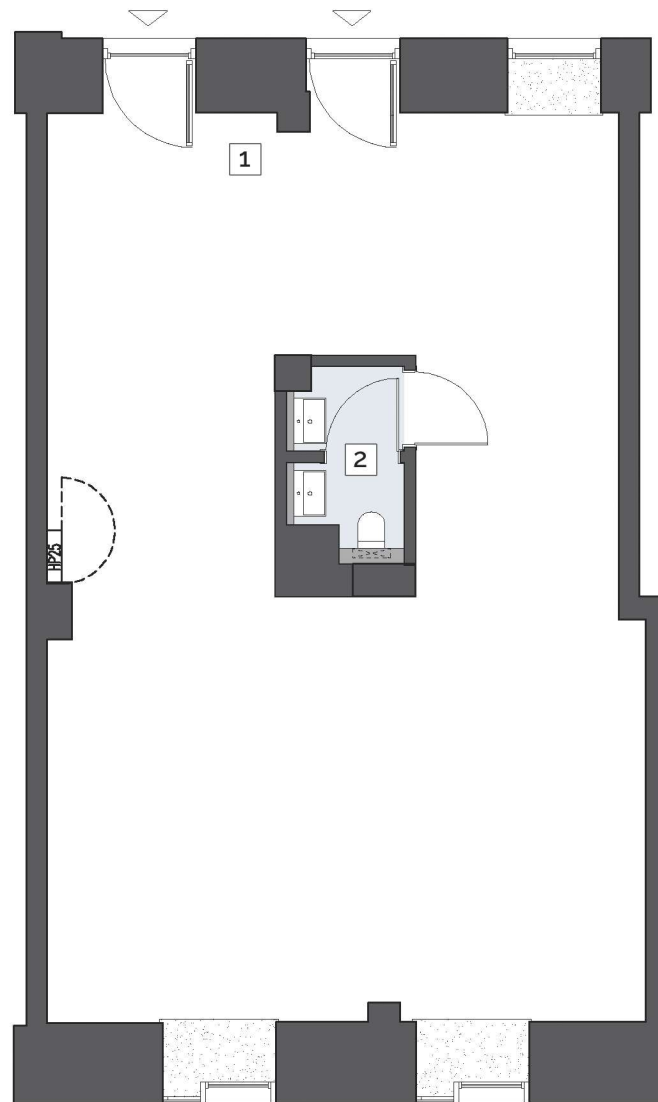

00.L.4

powierzchnia 95,94 m²
piętro 0

- 1. lokal biurowo -
ustugowy 92,58 m²
- 2. toaleta 3,36 m²

biuro sprzedaży
+48 536 160 000

sprzedaz@mlynmaria.pl
www.mlynmaria.pl

M Ł Y N M A R I A

Uwaga: Niniejsza karta lokalu nie stanowi oferty w rozumieniu przepisów Kodeksu Cywilnego i ma wyłącznie charakter poglądowy, przedstawione powierzchnie podano na podstawie projektu budowlanego. Możliwe jest wystąpienie niewielkich zmian w projekcie wykonawczym.