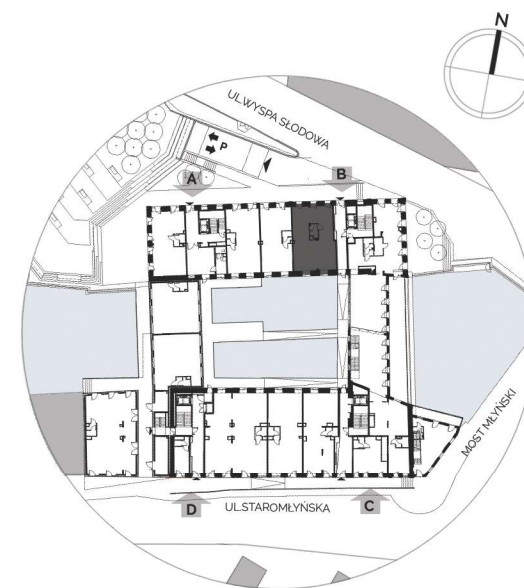

00.L.4

powierzchnia 95,94 m²
piętro 0

- 1. lokal biurowo -
ustugowy 92,58 m²
- 2. toaleta 3,36 m²

biuro sprzedaży
+48 536 160 000

sprzedaz@mlynmaria.pl
www.mlynmaria.pl

M Ł Y N M A R I A

Uwaga: Niniejsza karta lokalu nie stanowi oferty w rozumieniu przepisów Kodeksu Cywilnego i ma wyłącznie charakter poglądowy, przedstawione powierzchnie podano na podstawie projektu budowlanego. Możliwe jest wystąpienie niewielkich zmian w projekcie wykonawczym.