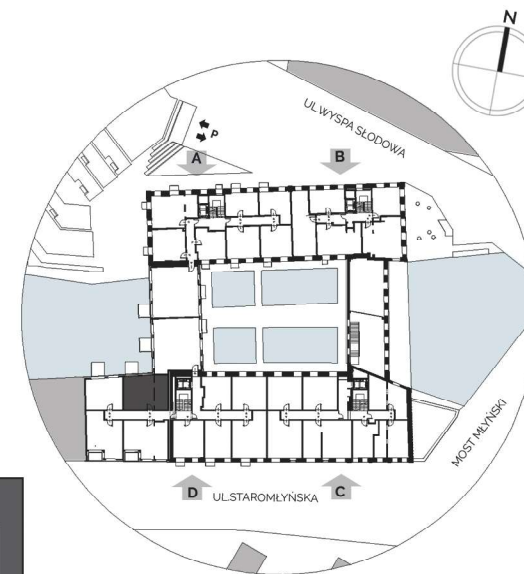

01.D.9

powierzchnia 49,83 m²

piętro 1

klatka D

1. przedpokój 4,18 m²

2. pokój 30,69 m²

3. kuchnia 9,92 m²

4. łazienka 5,04 m²

biuro sprzedaży
+48 536 160 000

sprzedaz@mlynmaria.pl
www.mlynmaria.pl

M L Y N M A R I A

Uwaga: Niniejsza karta lokalu nie stanowi oferty w rozumieniu przepisów Kodeksu Cywilnego i ma wyłącznie charakter poglądowy, przedstawione powierzchnie podano na podstawie projektu budowlanego. Możliwe jest wystąpienie niewielkich zmian w projekcie wykonawczym.

01.D.9