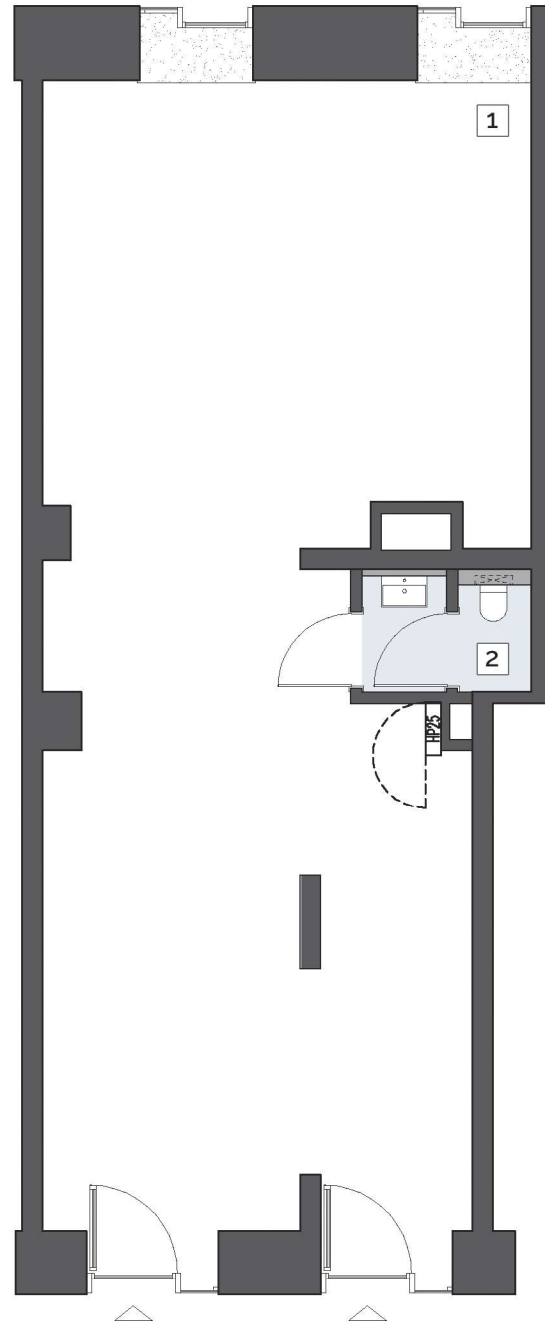

00.L.8

powierzchnia 88,70 m²
piętro 0

- 1. lokal biurowo -
ustugowy 85,31 m²
- 2. toaleta 3,39 m²

biuro sprzedaży
+48 536 160 000

sprzedaz@mlynmaria.pl
www.mlynmaria.pl

M Ł Y N M A R I A

Uwaga: Niniejsza karta lokalu nie stanowi oferty w rozumieniu przepisów Kodeksu Cywilnego i ma wyłącznie charakter poglądowy, przedstawione powierzchnie podano na podstawie projektu budowlanego. Możliwe jest wystąpienie niewielkich zmian w projekcie wykonawczym.