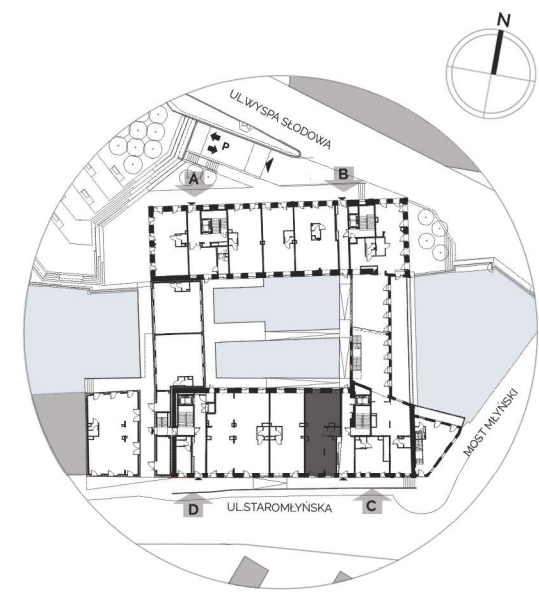

00.L.8

powierzchnia 88,70 m²
piętro 0

- 1. lokal biurowo -
ustugowy 85,31 m²
- 2. toaleta 3,39 m²

biuro sprzedaży
+48 536 160 000

sprzedaz@mlynmaria.pl
www.mlynmaria.pl

M Ł Y N M A R I A

Uwaga: Niniejsza karta lokalu nie stanowi oferty w rozumieniu przepisów Kodeksu Cywilnego i ma wyłącznie charakter poglądowy, przedstawione powierzchnie podano na podstawie projektu budowlanego. Możliwe jest wystąpienie niewielkich zmian w projekcie wykonawczym.