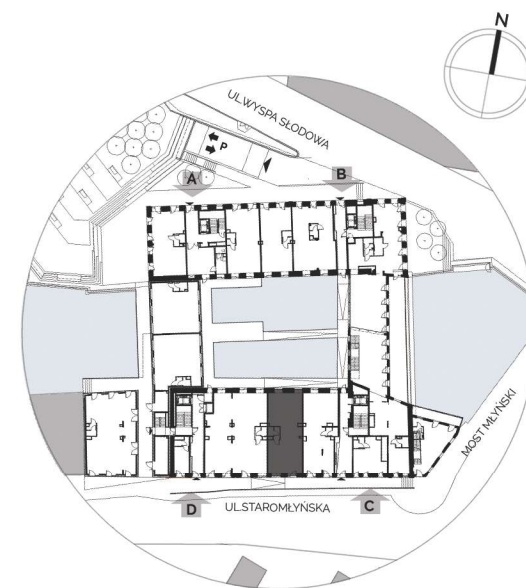

00.L.9

powierzchnia 94,51 m²
piętro 0

- 1. lokal biurowo -
usługowy 90,08 m²
- 2. toaleta 4,43 m²

biuro sprzedaży
+48 536 160 000

sprzedaz@mlynmaria.pl
www.mlynmaria.pl

M Ł Y N M A R I A

Uwaga: Niniejsza karta lokalu nie stanowi oferty w rozumieniu przepisów Kodeksu Cywilnego i ma wyłącznie charakter poglądowy, przedstawione powierzchnie podano na podstawie projektu budowlanego. Możliwe jest wystąpienie niewielkich zmian w projekcie wykonawczym.

6:7:00