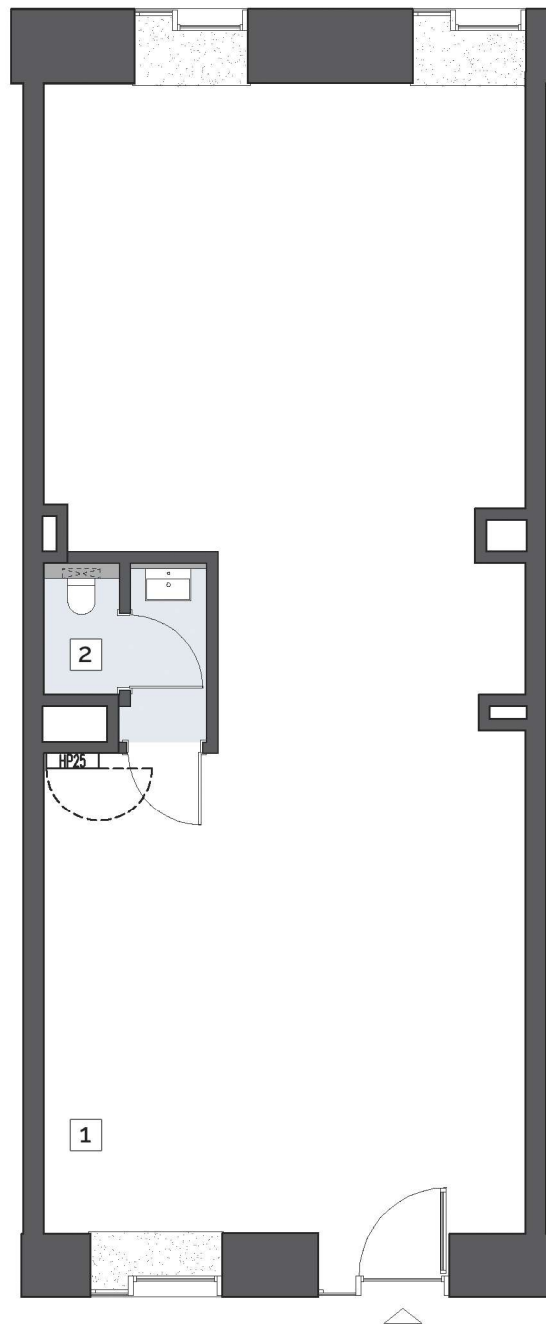

00.L.9

powierzchnia 94,51 m²
piętro 0

- 1. lokal biurowo -
usługowy 90,08 m²
- 2. toaleta 4,43 m²

biuro sprzedaży
+48 536 160 000

sprzedaz@mlynmaria.pl
www.mlynmaria.pl

M Ł Y N M A R I A

Uwaga: Niniejsza karta lokalu nie stanowi oferty w rozumieniu przepisów Kodeksu Cywilnego i ma wyłącznie charakter poglądowy, przedstawione powierzchnie podano na podstawie projektu budowlanego. Możliwe jest wystąpienie niewielkich zmian w projekcie wykonawczym.

6:7:00